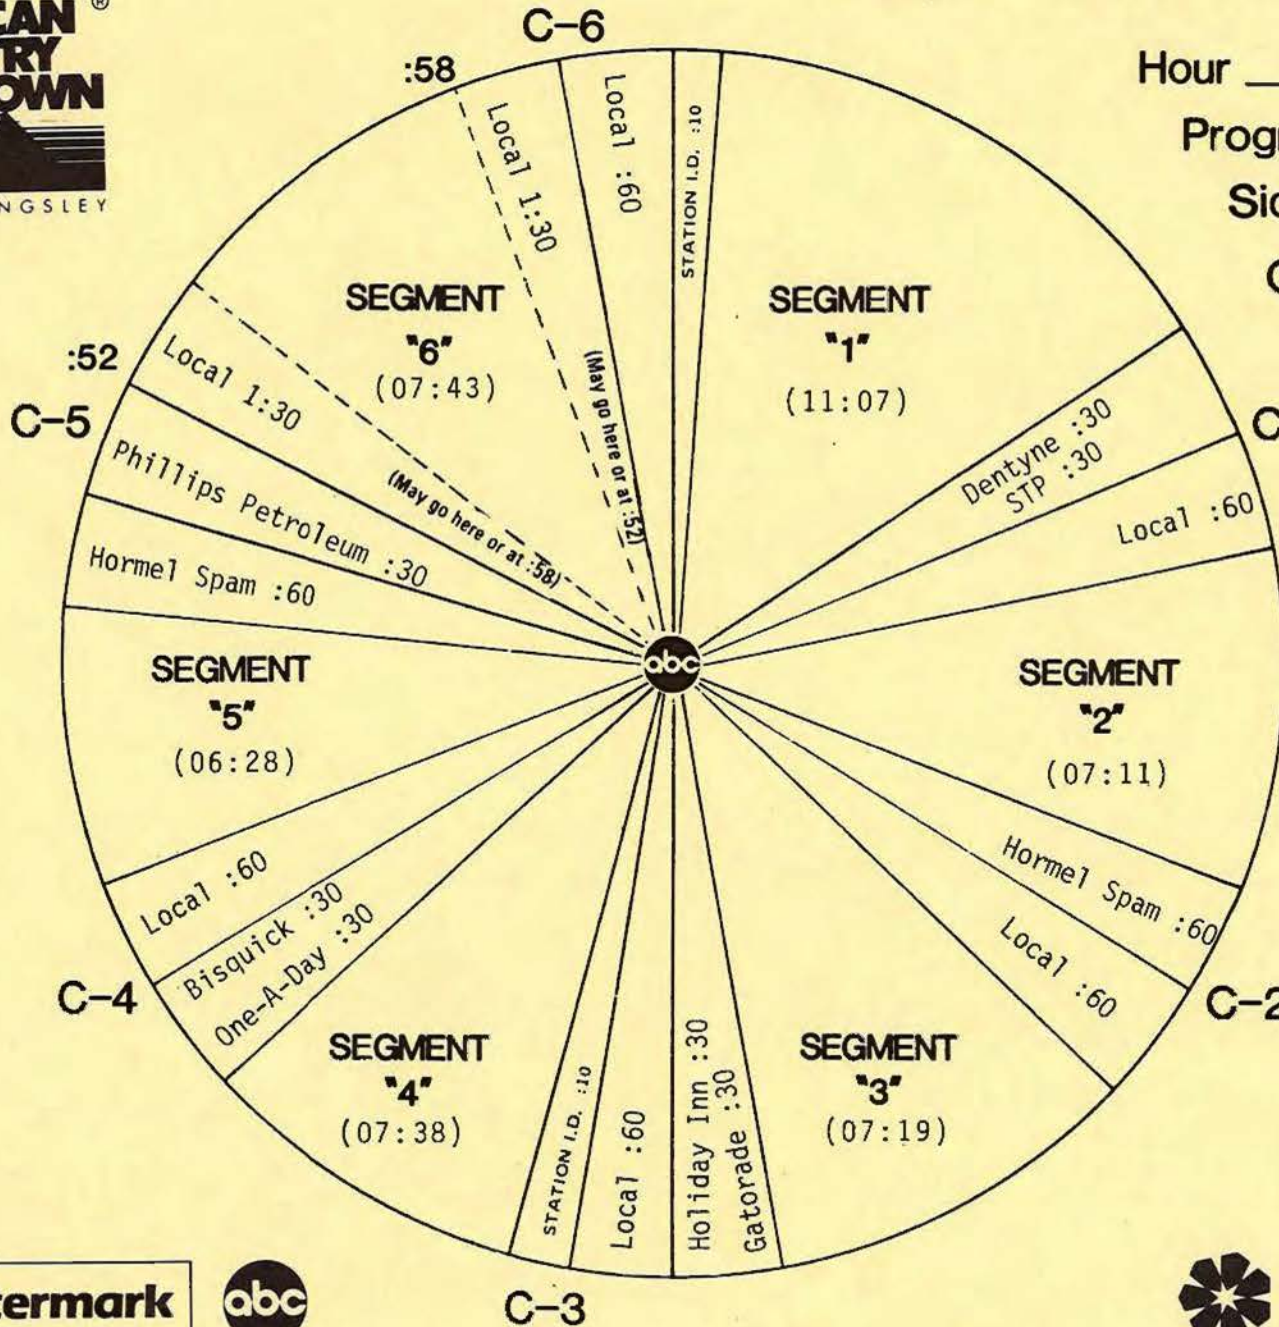

# FORMAT AND COMMERCIAL CLOCK

Hour   1  

Program   853-3  

Sides   1A   and   1B  

Chart Date   7/20/85  

Local minutes available   6½  

Network minutes used   5½  

**ABC Watermark**