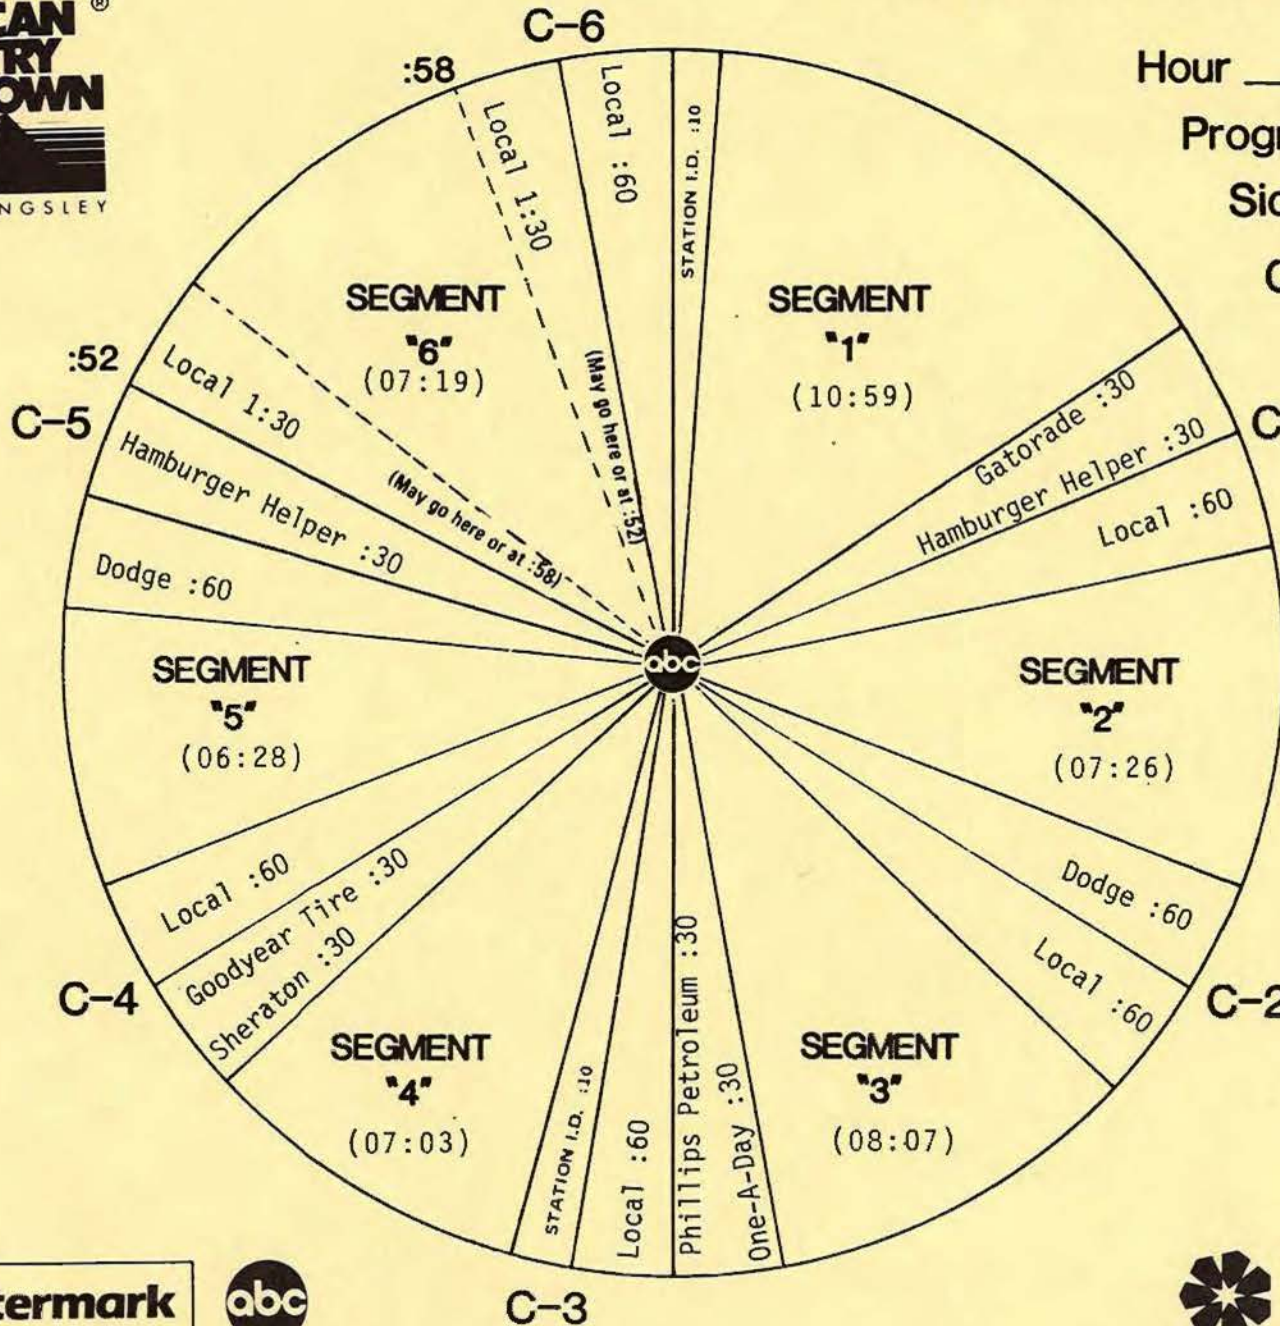

# FORMAT AND COMMERCIAL CLOCK

Hour   1  

Program   853-4  

Sides   1A   and   1B  

Chart Date   7/27/85  

Local minutes available   6½  

Network minutes used   5½  

**ABC Watermark**